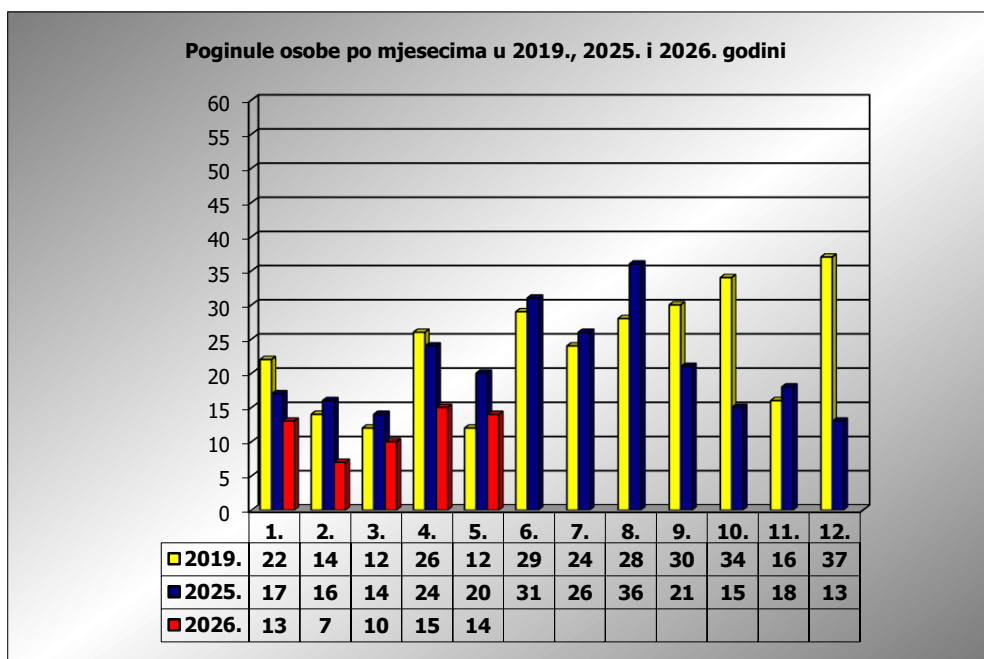

**PRIKAZ POGINULIH OSOBA U PROMETNIM NESREĆAMA U 2026. GODINI U REPUBLICI HRVATSKOJ PO MJESECIMA (usporedba s 2019.\* i 2025. godinom)**

mjesec	poginuli			2026./2019.		2026./2025.	
	2019. g.	2025. g.	2026. g.				
siječanj	22	17	13	-40,9%	-9	-23,5%	-4
veljača	14	16	7	-50,0%	-7	-56,3%	-9
ožujak	12	14	10	-16,7%	-2	-28,6%	-4
travanj	26	24	16	-38,5%	-10	-33,3%	-8
svibanj	12	20	14	16,7%	2	-30,0%	-6
lipanj	29	31					
srpanj	24	26					
kolovoz	28	36					
rujan	30	21					
listopad	34	15					
studeni	16	18					
prosinac	37	13					

I-III	48	47	30	-37,5%	-18	-36,2%	-17
I-IV	74	71	46	-37,8%	-28	-35,2%	-25
I-V	86	91	60	-30,2%	-26	-34,1%	-31

\* Referentna godina Nacionalnog plana sigurnosti cestovnog prometa RH za razdoblje od 2021. do 2030.